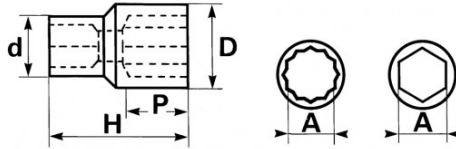

Photos et textes non contractuels. Ne pas jeter sur la voie publique. Document généré le 2024-04-23 15:31:48

DONNÉES SPÉCIFIQUES

Désignation	DOUILLE 12 PANS 3/4" DE 1"
Référence commerciale	C-1"
Poids (g)	260
H (mm)	54
d (mm)	35
D (mm)	37.5
P (mm)	25
A"	1"
Garantie	O